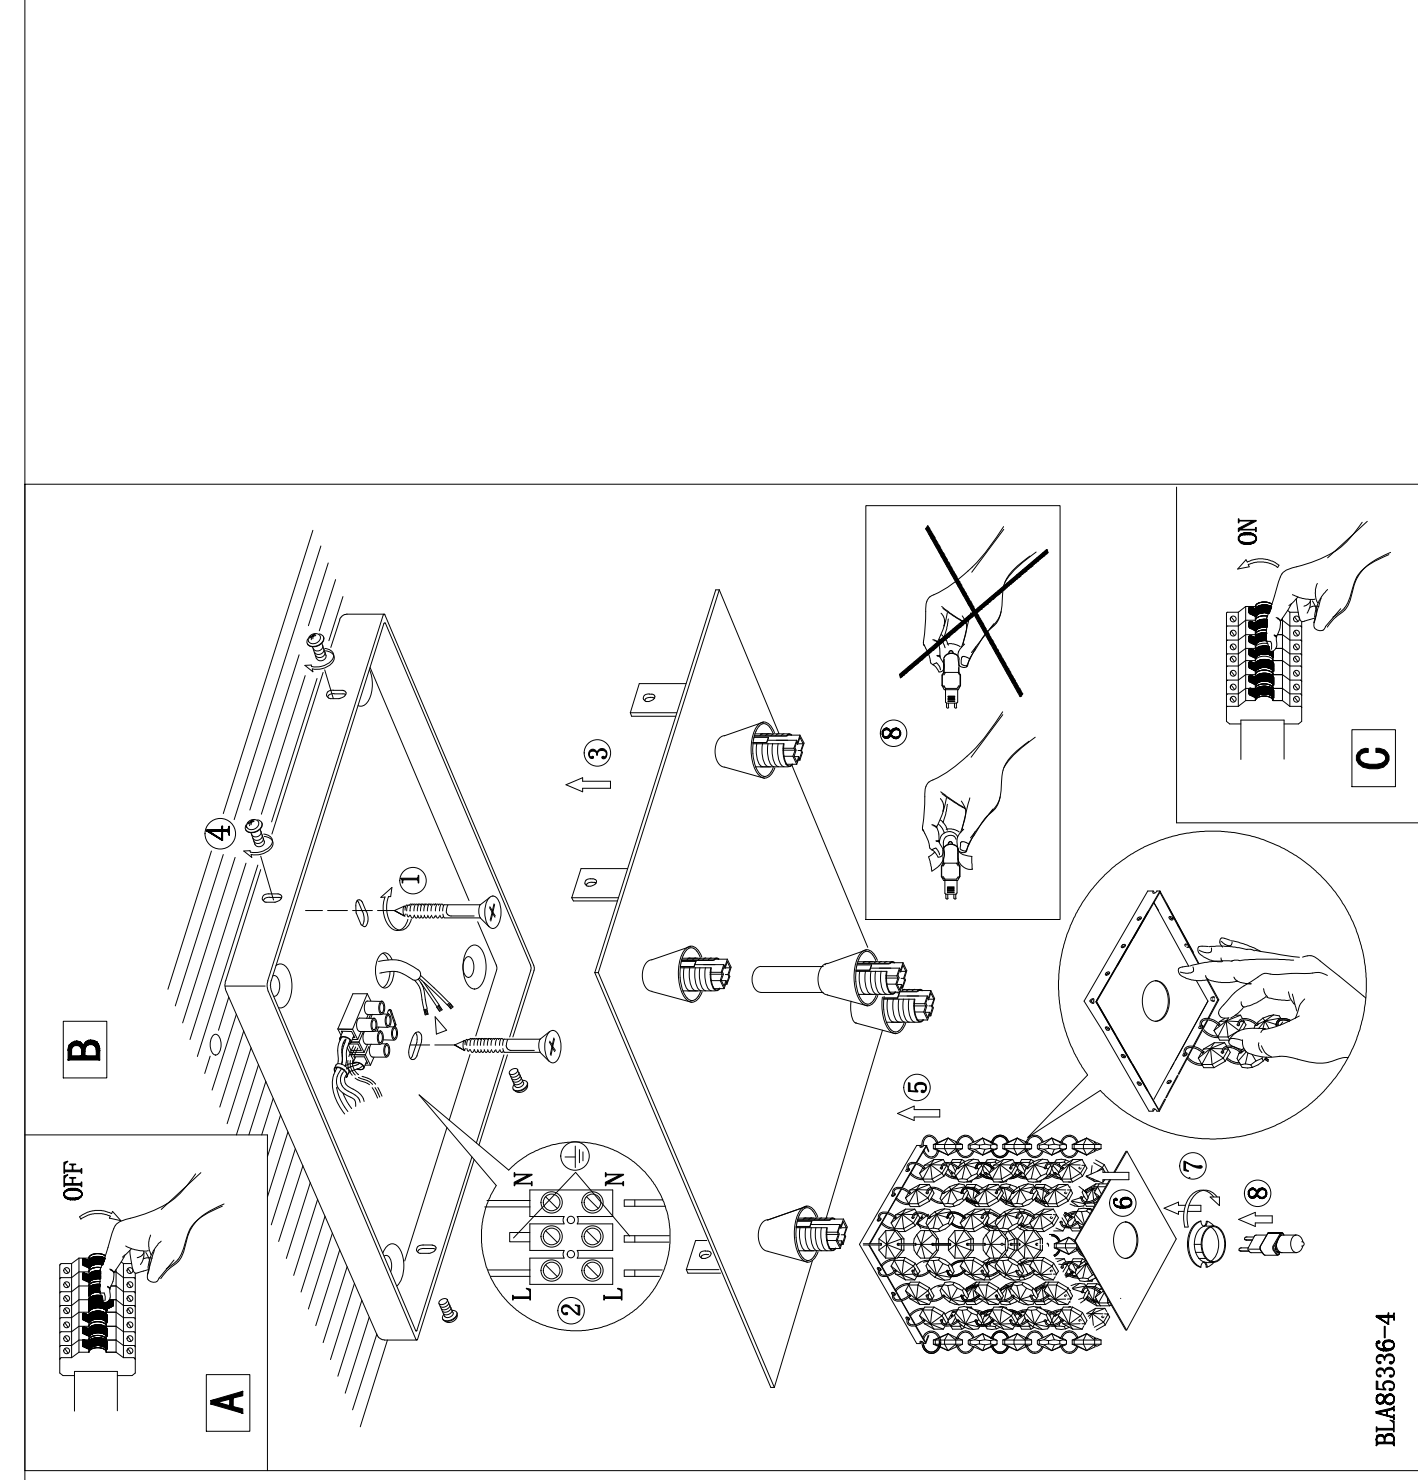

EGLO产品装配说明书		名称	皮通(凤凰)G9 五头天花灯
制图	欧阳建军	货号	85336
审核		通用	28165(无水晶)
批准			90105/85336H
版次	V: -2	日期	

BL485336-2

EGLO产品装配说明书		名称	皮通(凤凰)G9 五头天花灯
制图	欧阳建军	货号	85336
审核		通用	28165(无水晶)
批准			90105/85336H/97721
版次	V: -4	日期	20171229

BL485336-4